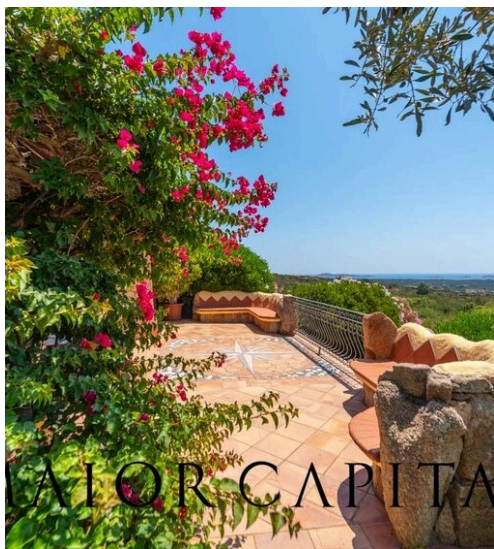

MAIOR CAPITAL

Maior Capital srl

AGENZIA — BUDONI

ABBIADORI — SARDEGNA

Splendida Villa con Vista su Cala di Volpe, Porto Cervo

€ 1.850.000

PREZZO

250 m²

METRI QUADRI

5

STANZE

MAIOR CAPITAL

DESCRIZIONE

Splendida Villa con Vista su Cala di Volpe, Porto Cervo

Nel cuore della Costa Smeralda™, all'interno di un esclusivo complesso residenziale a Li Liccioli, questa villa caposchiera di rara bellezza rappresenta l'essenza del lusso, dell'intimità e della connessione con la natura. Con una vista incantevole su Cala di Volpe e le spiagge circostanti, la proprietà è immersa in un giardino mediterraneo perfettamente curato, che offre angoli ombreggiati e soleggiati ideali per il relax e per godere della serenità che solo questa location unica può garantire. Posizione Esclusiva e Accesso Privilegiato La villa si trova a soli pochi minuti da Porto Cervo, il cuore pulsante della Costa Smeralda™, celebre per le sue boutique di alta moda, i ristoranti gourmet e le iconiche spiagge, tra cui Pevero, Capriccioli e Romazzino. Inoltre,

la vicinanza al Pevero Golf Club (1 km) e allo Yacht Club Costa Smeralda™ (2 km), un punto di riferimento internazionale per gli appassionati di nautica, rende questa villa perfetta per chi ama sport esclusivi come il golf e la vela. Eleganza e Comfort Senza Pari Distribuita su due livelli completamente indipendenti, la villa presenta un design armonioso e raffinato, tipico dello stile smeraldino. I soffitti con travi a vista e la cucina in muratura sono perfettamente integrati in un ambiente che emana classe ed eleganza. La zona living al piano terra si apre sulla vista panoramica sul mare e include una sala da pranzo con una vista mozzafiato e una cucina separata che si affaccia direttamente sul giardino, garantendo una luminosità naturale unica...