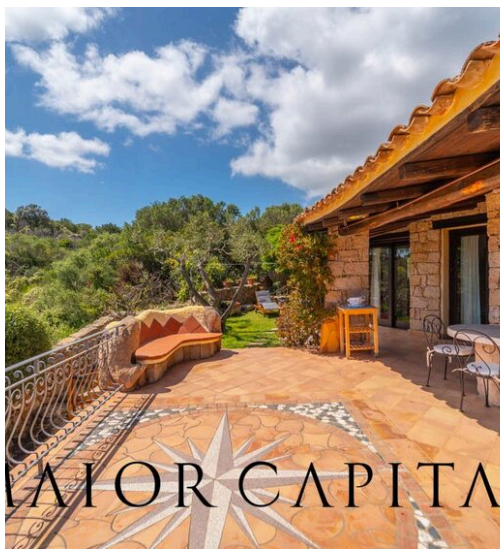

METRI QUADRI

5

STANZE

MAIOR CAPITAL

DESCRIZIONE

Splendida Villa con Vista su Cala di Volpe, Porto Cervo

Nel cuore della Costa Smeralda™, all'interno di un esclusivo complesso residenziale a Li Liccioli, questa villa caposchiera di rara bellezza rappresenta l'essenza del lusso, dell'intimità e della connessione con la natura. Con una vista incantevole su Cala di Volpe e le spiagge circostanti, la proprietà è immersa in un giardino mediterraneo perfettamente curato, che offre angoli ombreggiati e soleggiati ideali per il relax e per godere della serenità che solo questa location unica può garantire. Posizione Esclusiva e Accesso Privilegiato La villa si trova a soli pochi minuti da Porto Cervo, il cuore pulsante della Costa Smeralda™, celebre per le sue boutique di alta moda, i ristoranti gourmet e le iconiche spiagge, tra cui Pevero, Capriccioli e Romazzino. Inoltre,

la vicinanza al Pevero Golf Club (1 km) e allo Yacht Club Costa Smeralda™ (2 km), un punto di riferimento internazionale per gli appassionati di nautica, rende questa villa perfetta per chi ama sport esclusivi come il golf e la vela. Eleganza e Comfort Senza Pari Distribuita su due livelli completamente indipendenti, la villa presenta un design armonioso e raffinato, tipico dello stile smeraldino. I soffitti con travi a vista e la cucina in muratura sono perfettamente integrati in un ambiente che emana classe ed eleganza. La zona living al piano terra si apre sulla vista panoramica sul mare e include una sala da pranzo con una vista mozzafiato e una cucina separata che si affaccia direttamente sul giardino, garantendo una luminosità naturale unica...