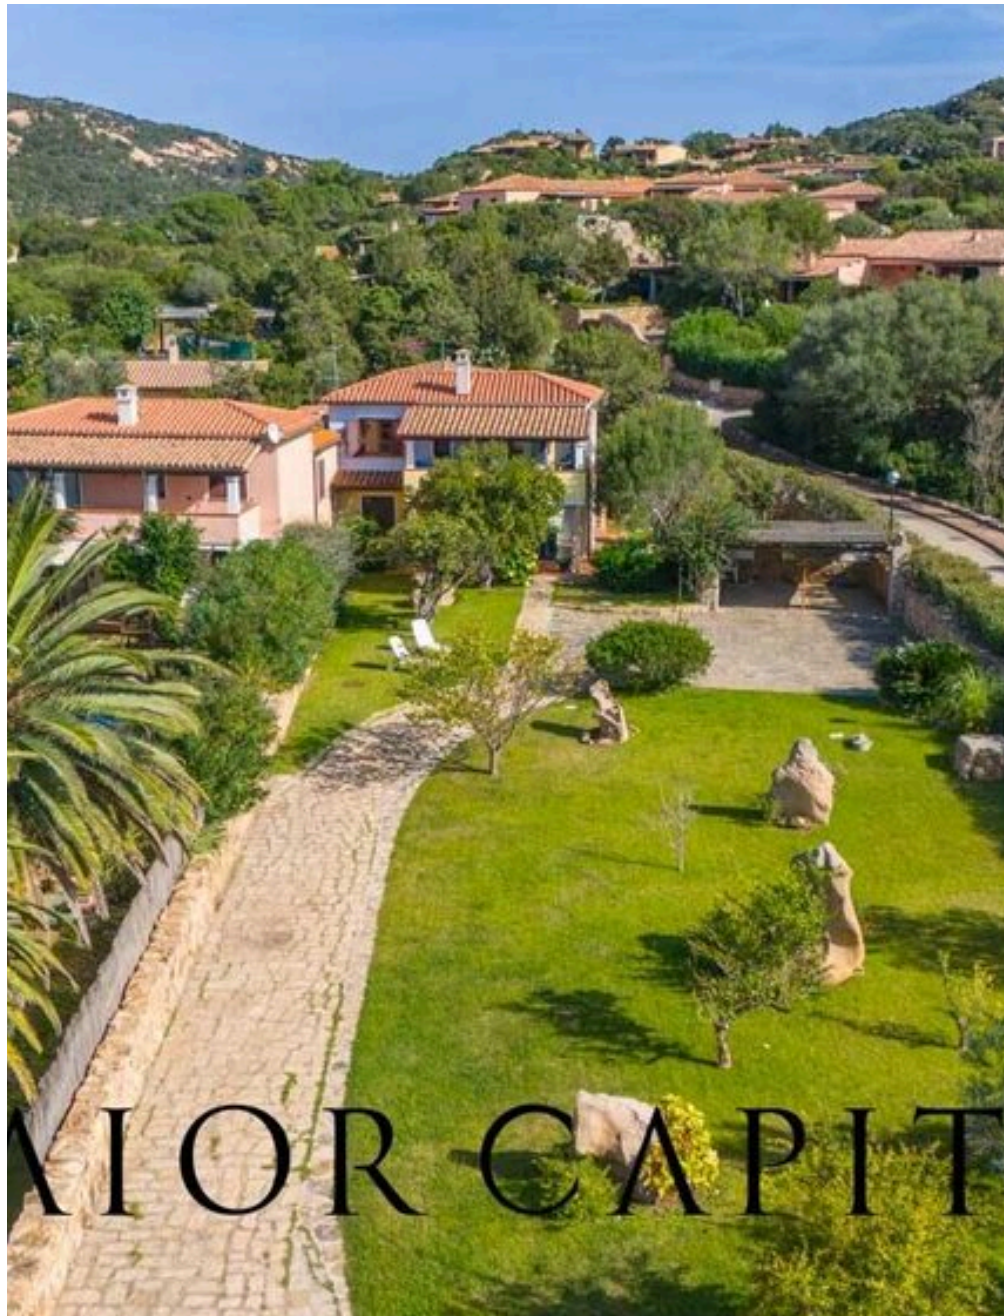

MAIOR CAPITAL

Maior Capital srl

AGENZIA — BUDONI

ARZACHENA PORTO CERVO — SARDEGNA

Sardegna - Costa Smeralda™ - Baja Sardinia | Villa bifamiliare con dependance e giardino privato

€ 1.050.000

PREZZO

410 m²

METRI QUADRI

5

STANZE

MAIOR CAPITAL

DESCRIZIONE

Sardegna - Costa Smeralda™ - Baja Sardinia | Villa bifamiliare con dependance e giardino privato

Situata in una zona residenziale tranquilla a Baja Sardinia, a soli 900 metri dalla splendida Spiaggia Li Mucchi Bianchi, questa villa bifamiliare con dependance rappresenta un'opportunità unica per chi desidera vivere o investire in uno dei luoghi più affascinanti della Sardegna. La proprietà si compone di due appartamenti indipendenti, accessibili tramite una scala esterna: un ampio quadrilocale e un accogliente bilocale. Entrambi offrono ambienti luminosi e confortevoli, con soggiorni accoglienti e cucine attrezzate, ideali per rilassarsi e godere appieno dello stile di vita mediterraneo. Il giardino privato di circa 1000 mq è curato in ogni dettaglio

e offre diverse aree coperte per pranzi e cene all'aperto, perfette per trascorrere momenti indimenticabili. Dopo una giornata al mare, è possibile rinfrescarsi nella comoda doccia esterna. Un altro punto di forza è la possibilità di realizzare una piscina privata, trasformando il giardino in un esclusivo angolo di paradiso. Inoltre, per ospitare familiari o amici, la villa include una suggestiva dependance in stile stazzo sardo, dotata di soggiorno con cucina, camera da letto e bagno, ideale per garantire privacy e comfort agli ospiti. Baja Sardinia è una delle mete più ambite della Costa Smeralda™, situata a soli 4 km dalla celebre Porto Cervo....