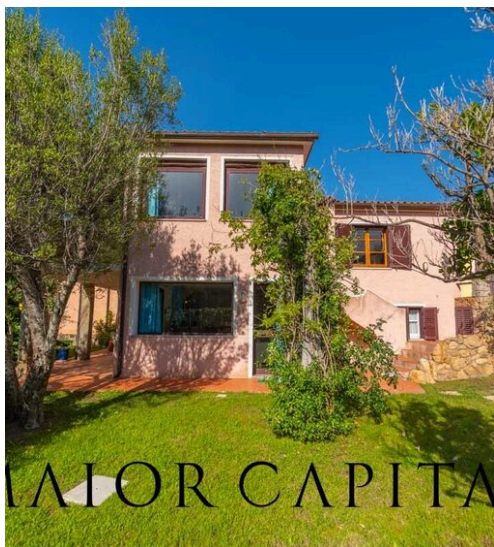

MAIOR CAPITAL

Maior Capital srl

AGENZIA — BUDONI

ARZACHENA PORTO CERVO — SARDEGNA

Sardegna - Costa Smeralda™ - Baja Sardinia | Villa bifamiliare con dependance e giardino privato

€ 1.050.000

PREZZO

410 m²

METRI QUADRI

5

STANZE

MAIOR CAPITAL

DESCRIZIONE

Sardegna - Costa Smeralda™ - Baja Sardinia | Villa bifamiliare con dependance e giardino privato

Situata in una zona residenziale tranquilla a Baja Sardinia, a soli 900 metri dalla splendida Spiaggia Li Mucchi Bianchi, questa villa bifamiliare con dependance rappresenta un'opportunità unica per chi desidera vivere o investire in uno dei luoghi più affascinanti della Sardegna. La proprietà si compone di due appartamenti indipendenti, accessibili tramite una scala esterna: un ampio quadrilocale e un accogliente bilocale. Entrambi offrono ambienti luminosi e confortevoli, con soggiorni accoglienti e cucine attrezzate, ideali per rilassarsi e godere appieno dello stile di vita mediterraneo. Il giardino privato di circa 1000 mq è curato in ogni dettaglio

e offre diverse aree coperte per pranzi e cene all'aperto, perfette per trascorrere momenti indimenticabili. Dopo una giornata al mare, è possibile rinfrescarsi nella comoda doccia esterna. Un altro punto di forza è la possibilità di realizzare una piscina privata, trasformando il giardino in un esclusivo angolo di paradiso. Inoltre, per ospitare familiari o amici, la villa include una suggestiva dependance in stile stazzo sardo, dotata di soggiorno con cucina, camera da letto e bagno, ideale per garantire privacy e comfort agli ospiti. Baja Sardinia è una delle mete più ambite della Costa Smeralda™, situata a soli 4 km dalla celebre Porto Cervo....