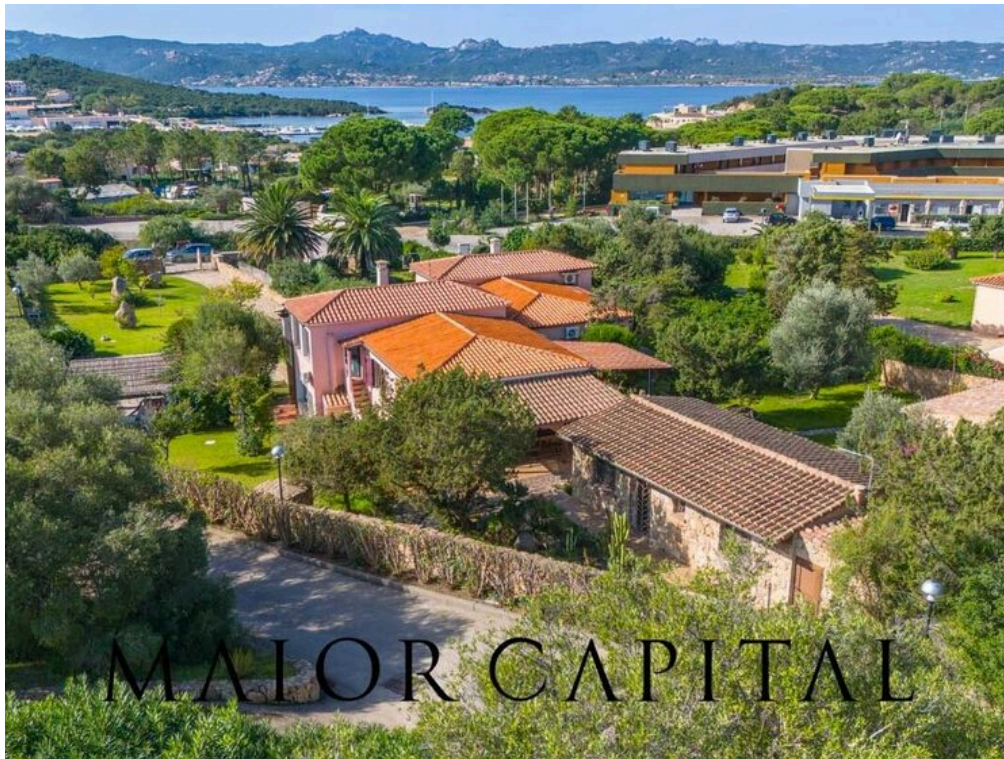

MAIOR CAPITAL

Maior Capital srl

AGENZIA — BUDONI

ARZACHENA PORTO CERVO — SARDEGNA

Sardegna - Costa Smeralda™ - Baja Sardinia | Villa bifamiliare con dependance e giardino privato

€ 1.050.000

PREZZO

410 m²

METRI QUADRI

5

STANZE

MAIOR CAPITAL

DESCRIZIONE

Sardegna - Costa Smeralda™ - Baja Sardinia | Villa bifamiliare con dependance e giardino privato

Situata in una zona residenziale tranquilla a Baja Sardinia, a soli 900 metri dalla splendida Spiaggia Li Mucchi Bianchi, questa villa bifamiliare con dependance rappresenta un'opportunità unica per chi desidera vivere o investire in uno dei luoghi più affascinanti della Sardegna. La proprietà si compone di due appartamenti indipendenti, accessibili tramite una scala esterna: un ampio quadrilocale e un accogliente bilocale. Entrambi offrono ambienti luminosi e confortevoli, con soggiorni accoglienti e cucine attrezzate, ideali per rilassarsi e godere appieno dello stile di vita mediterraneo. Il giardino privato di circa 1000 mq è curato in ogni dettaglio

e offre diverse aree coperte per pranzi e cene all'aperto, perfette per trascorrere momenti indimenticabili. Dopo una giornata al mare, è possibile rinfrescarsi nella comoda doccia esterna. Un altro punto di forza è la possibilità di realizzare una piscina privata, trasformando il giardino in un esclusivo angolo di paradiso. Inoltre, per ospitare familiari o amici, la villa include una suggestiva dependance in stile stazzo sardo, dotata di soggiorno con cucina, camera da letto e bagno, ideale per garantire privacy e comfort agli ospiti. Baja Sardinia è una delle mete più ambite della Costa Smeralda™, situata a soli 4 km dalla celebre Porto Cervo....