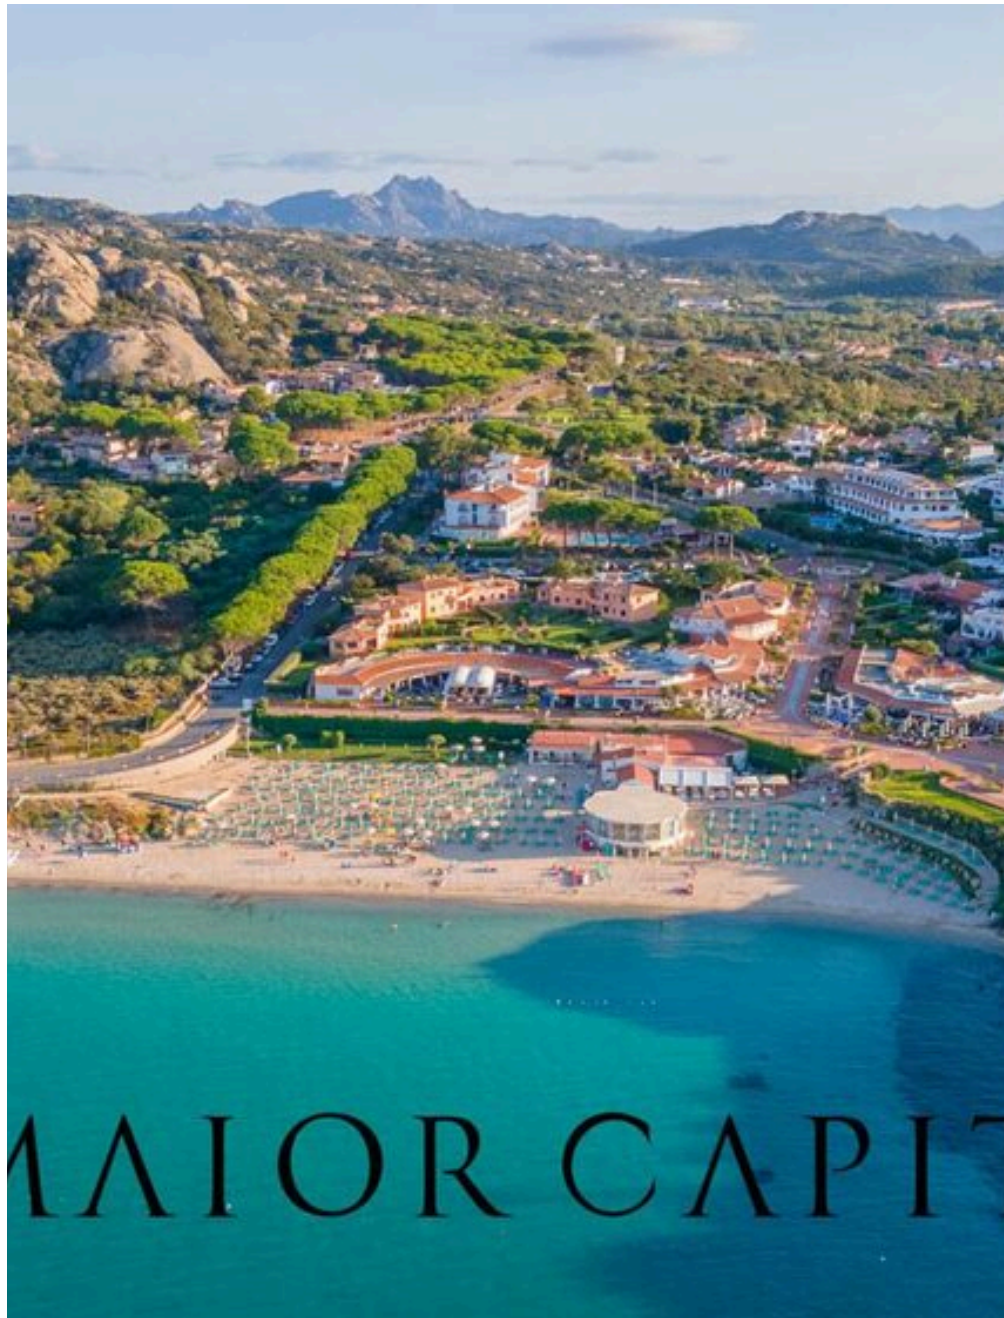

PREZZO

300 m²

METRI QUADRI

5

STANZE

MAIOR CAPITAL

DESCRIZIONE

Costa Smeralda - Sardegna | Baja Sardinia | Ristorante in posizione esclusiva con posti auto riservati e comodissimo al centro

Situato nel cuore di Baja Sardinia, una delle perle della Costa Smeralda, Sardegna, proponiamo in vendita un ristorante storico e prestigioso. Il ristorante si trova in una struttura immobiliare indipendente, recentemente ristrutturata, elegantemente curata e dotata di diverse ambientazioni, sia interne che esterne. Inoltre, la struttura dispone di parcheggi privati e si trova in prossimità di ampi parcheggi pubblici. Grazie alla sua posizione l'attività è un punto di riferimento per turisti e residenti. La località balneare di Baja Sardinia è famosa per le sue acque cristalline, le spiagge