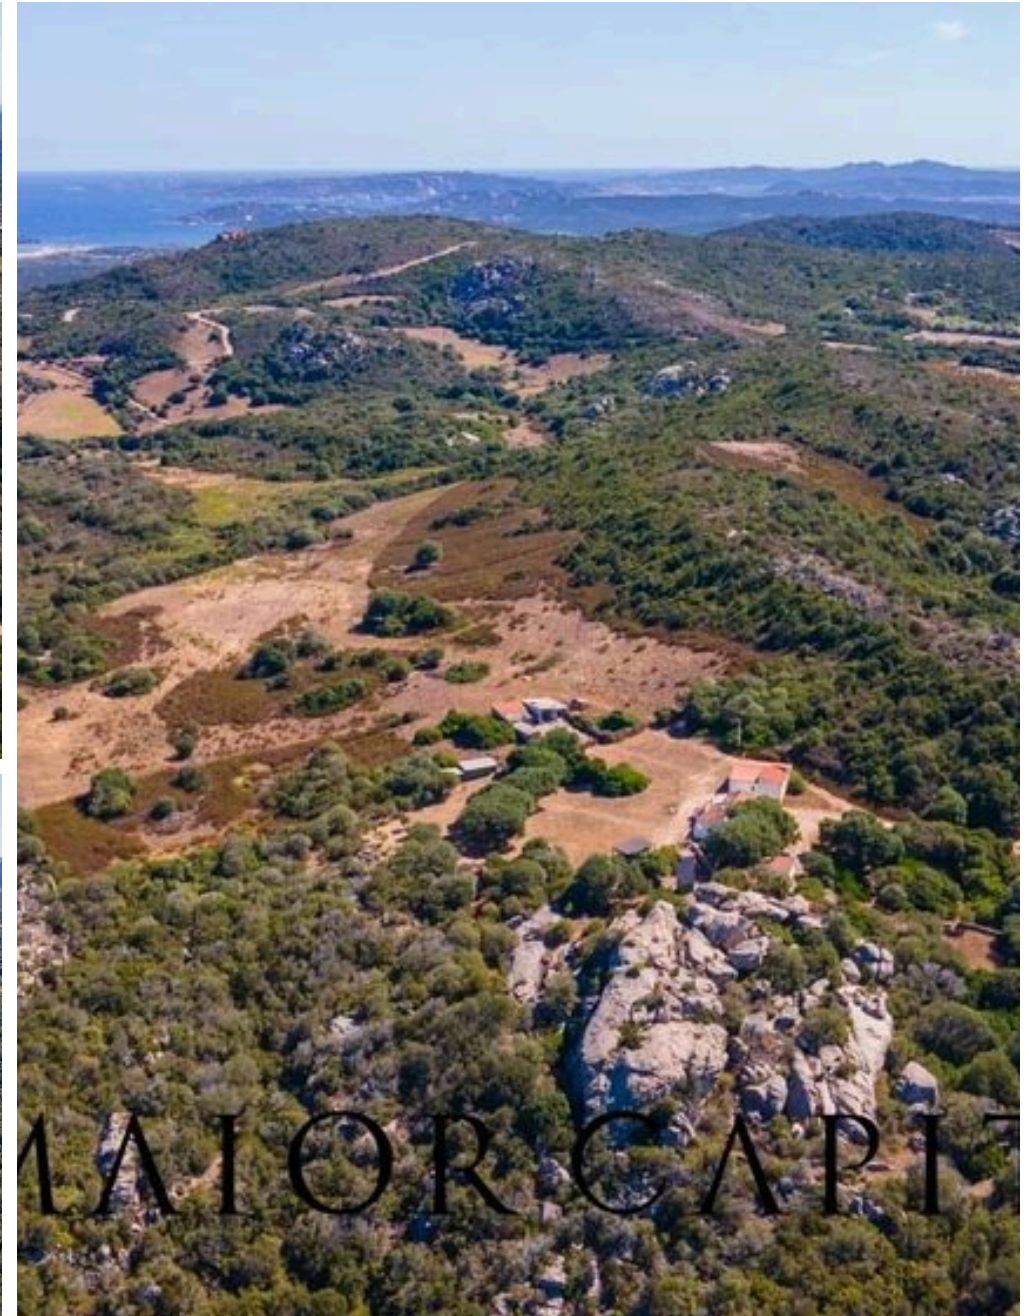

400000 m²

METRI QUADRI

10

STANZE

DESCRIZIONE

Palau | San Pasquale | Terreno agricolo , ottimo per investimento

Nelle incantevoli campagne di San Pasquale, vicino a Palau, Sardegna, proponiamo in vendita terreno agricolo di 40 ettari. Un'opportunità unica per gli amanti della natura e degli spazi aperti. Con i suoi 40 ettari di terreno, questa proprietà è ideale per avviare un'attività agricola, un'attività ricettiva o un agriturismo. La posizione dominante offre una vista panoramica sul mare blu dell'Isola e sull'Arcipelago di La Maddalena e potrebbe diventare un luogo attrattivo per turisti e abitanti. Sulla proprietà insistono tre fabbricati originariamente abitati. Dotazioni: Allaccio rete idrica Allaccio rete elettrica La posizione strategica di San Pasquale, nelle vicinanze di Palau