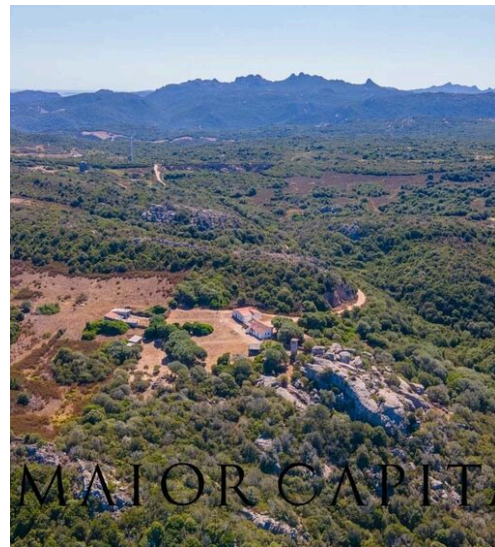

400000 m²

METRI QUADRI

10

STANZE

DESCRIZIONE

Palau | San Pasquale | Terreno agricolo , ottimo per investimento

Nelle incantevoli campagne di San Pasquale, vicino a Palau, Sardegna, proponiamo in vendita terreno agricolo di 40 ettari. Un'opportunità unica per gli amanti della natura e degli spazi aperti. Con i suoi 40 ettari di terreno, questa proprietà è ideale per avviare un'attività agricola, un'attività ricettiva o un agriturismo. La posizione dominante offre una vista panoramica sul mare blu dell'Isola e sull'Arcipelago di La Maddalena e potrebbe diventare un luogo attrattivo per turisti e abitanti. Sulla proprietà insistono tre fabbricati originariamente abitati. Dotazioni: Allaccio rete idrica Allaccio rete elettrica La posizione strategica di San Pasquale, nelle vicinanze di Palau