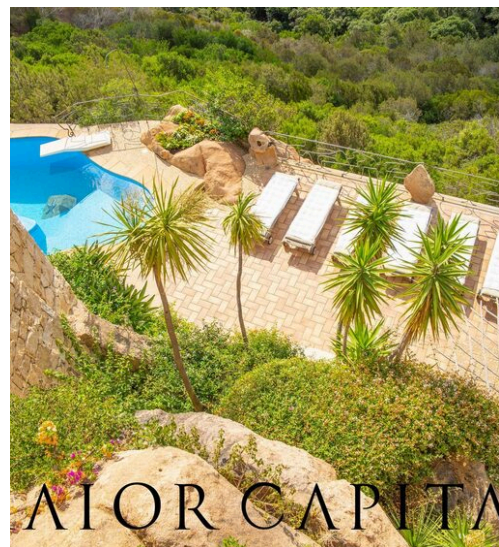

300 m²

METRI QUADRI

5

STANZE

DESCRIZIONE

Villa di Lusso Vista Mare in Vendita a Pantogia – Porto Cervo | Architettura Unica di Savin Couelle

Abbracciata dalle rocce granitiche della Costa Smeralda, con sguardo diretto verso il Golfo del Pevero, in Sardegna, proponiamo in vendita quest'opera architettonica unica nel suo genere. Scopri una delle ville più esclusive in vendita a Porto Cervo, nel cuore di Pantogia, con una vista mare mozzafiato sul Golfo del Pevero. Questa proprietà di lusso, firmata dal celebre architetto Savin Couelle, è un capolavoro di design integrato armoniosamente nel paesaggio naturale della Costa Smeralda™. Immersa tra le forme morbide delle rocce granitiche galluresi, la villa offre una perfetta fusione tra architettura e natura. Le linee organiche, la roccia viva a vista, i giochi di luce e la piscina a sfioro creano un'atmosfera da resort privato, esclusiva e rilassante. Caratteristiche principali della villa: Posizione panoramica con vista dominante sul mare Architettura originale e inconfondibile, firmata Savin Couelle Ampia metratura distribuita su tre livelli Materiali naturali e finiture di pregio Composizione interna: Ingresso scenografico con corte e terrazza