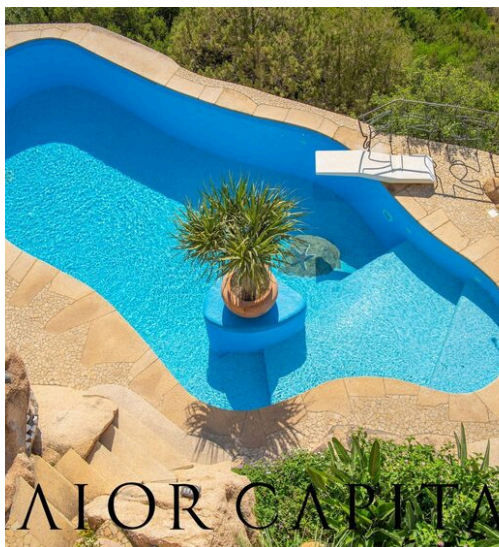

300 m²

METRI QUADRI

5

STANZE

DESCRIZIONE

Villa di Lusso Vista Mare in Vendita a Pantogia – Porto Cervo | Architettura Unica di Savin Couelle

Abbracciata dalle rocce granitiche della Costa Smeralda, con sguardo diretto verso il Golfo del Pevero, in Sardegna, proponiamo in vendita quest'opera architettonica unica nel suo genere. Scopri una delle ville più esclusive in vendita a Porto Cervo, nel cuore di Pantogia, con una vista mare mozzafiato sul Golfo del Pevero. Questa proprietà di lusso, firmata dal celebre architetto Savin Couelle, è un capolavoro di design integrato armoniosamente nel paesaggio naturale della Costa Smeralda™. Immersa tra le forme morbide delle rocce granitiche galluresi, la villa offre una perfetta fusione tra architettura e natura. Le linee organiche, la roccia viva a vista, i giochi di luce e la piscina a sfioro creano un'atmosfera da resort privato, esclusiva e rilassante. Caratteristiche principali della villa: Posizione panoramica con vista dominante sul mare Architettura originale e inconfondibile, firmata Savin Couelle Ampia metratura distribuita su tre livelli Materiali naturali e finiture di pregio Composizione interna: Ingresso scenografico con corte e terrazza